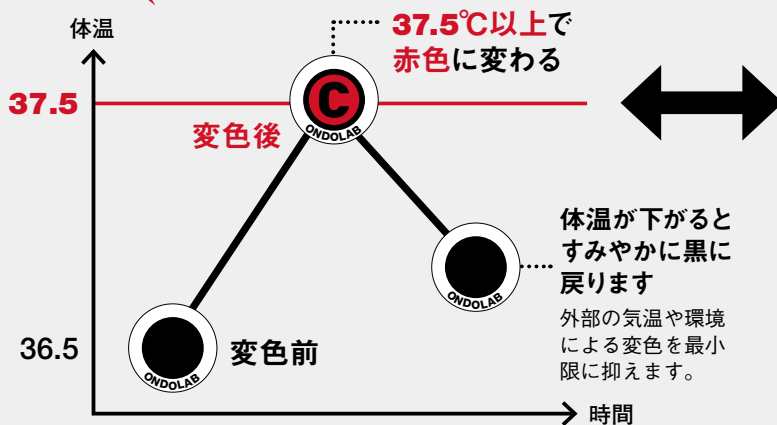

## “40年以上”の実績

欧米の医療機関で  
40年以上使用された  
体温計測シールと同じ  
独自の液晶技術です

## “高精度”の±0.5℃

感熱特殊インクと比べ  
ヒステリシスが狭いため  
加熱・冷却に関係なく  
正しく機能します

## “世界シェア1位”の英国製

温度測定ラベルとして  
世界シェアナンバー1  
50年以上の歴史がある  
イギリス製です

オンド  
パッチ

温度応答が正確&スピーディー

感熱インク(ロイコ染料)を使用した商品では、  
設定温度より3~5℃程戻りが遅くなります(ヒステリシス現象)