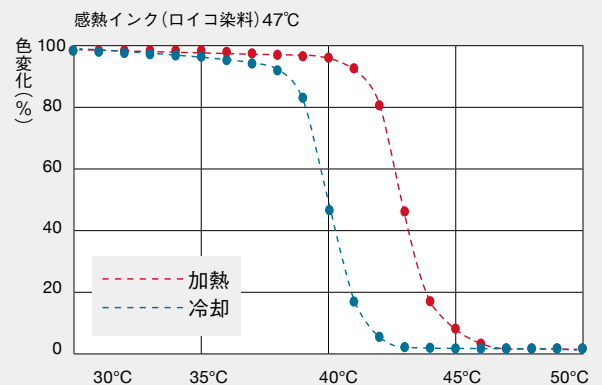

## “世界シェア1位”の英国製

温度測定ラベルとして  
世界シェアナンバー1  
50年以上の歴史がある  
イギリス製です

オンド  
パッチ

温度応答が正確&スピーディー

感熱インク(ロイコ染料)を使用した商品では、  
設定温度より3~5℃程戻りが遅くなります(ヒステリシス現象)

### ● 弊社独自技術の液晶ラベル(オンドパッチ)

指示温度以上で赤色をキープ

指示温度で「黒→赤」に速やかで明瞭な色変化。