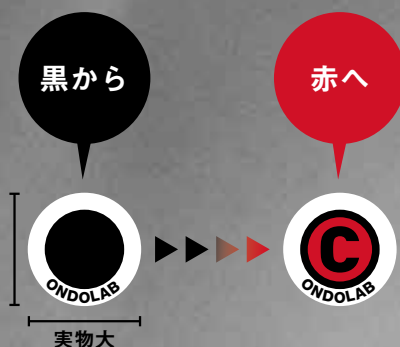

° C P A T C H

オンドパッチ

Check Color, Check Fever

見せる体温モニタリングシール

・C P A T C H

オンドパッチ

実 用 新 案 登 録 済

#### オンドパッチとは

「オンドパッチ」は、おでこや耳もと、首筋など体幹に貼るだけで手軽に体温チェックができるシールです。日々の体温・体調管理はもちろん、ご家庭・職場での相互チェックや、来場者で混雑する施設・イベントでのスピーディーなチェックにご活用いただけます。

## “貼るだけ”で体温検知

直径わずか14mm!  
小さなシールで体温ケア  
肌に優しいラテックスフリーの  
医療用粘着剤を使用

### ● 従来の液晶ラベル

様々な色に変化するため色判定が難しい

・従来の液晶ラベルは、黒→赤→緑→濃紺に変化。

新しい接客オペレーションに！

お客様の安心感に！

お店のイメージUPに！